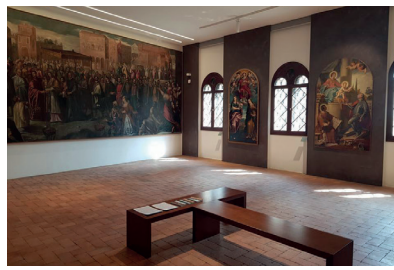

MUSEO PARADISO

Piazza Vittorio Emanuele II
35028 Piove di Sacco
www.museodiocesanopadova.it
Associazione Guariento