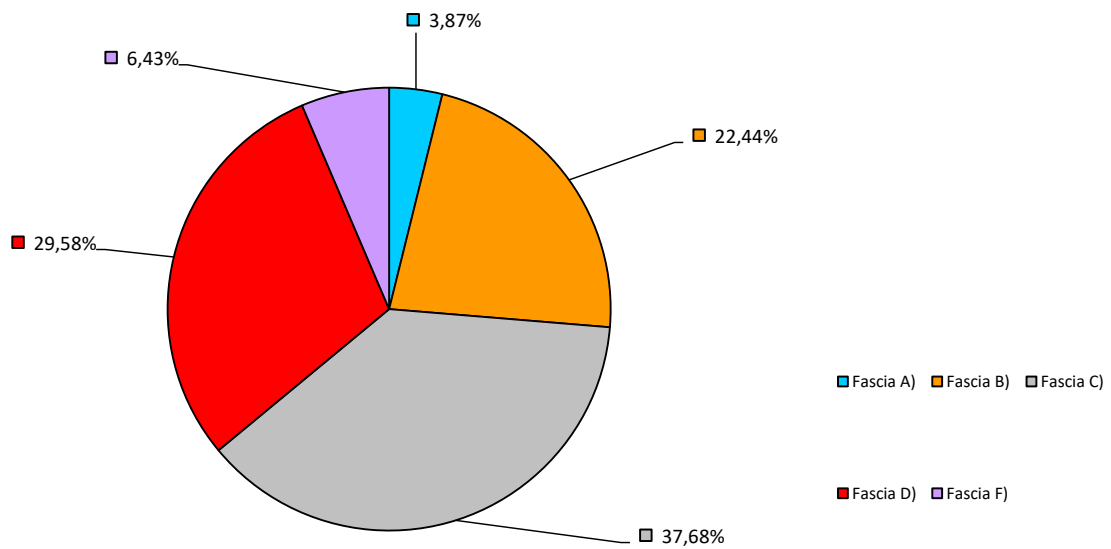

Lista 2 - PADOVA PROVINCIA AL CENTRO
Cifra elettorale ponderata per fascia