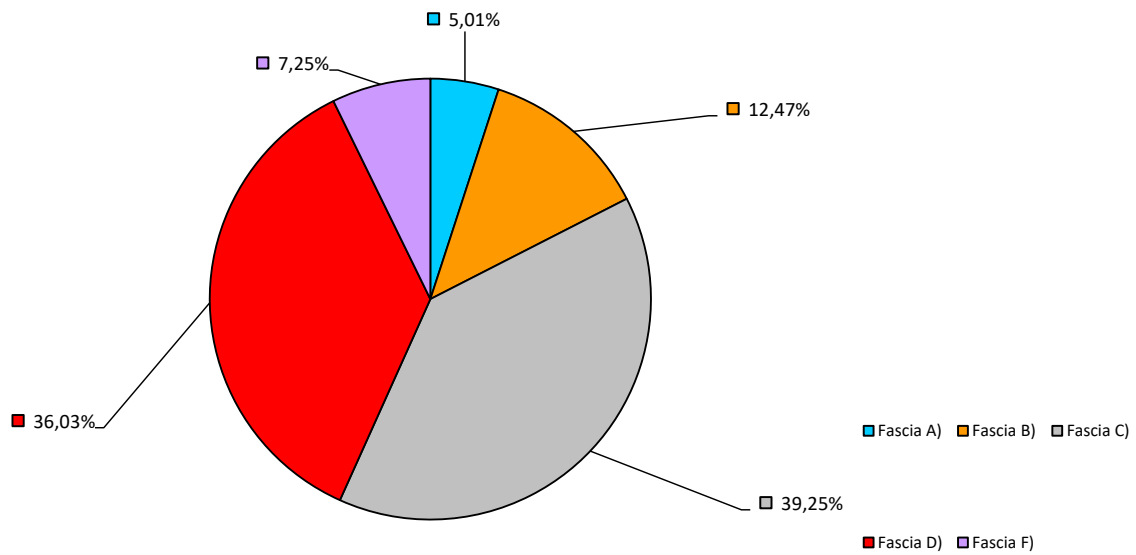

ELEZIONE DEL CONSIGLIO PROVINCIALE DI PADOVA - 16 MARZO 2024

CIFRE ELETTORALI PONDERATE DI LISTA

Lista	Cifra elettorale ponderata
1 - FORZA PROVINCIA	10.103
2 - PADOVA PROVINCIA AL CENTRO	11.384
3 - VENETO DOMANI – LA SFIDA IDENTITARIA	23.526
4 - LISTA CIVICA PER PADOVA E PROVINCIA	10.557
5 - TUTTA LA PROVINCIA – UNITI PER IL TERRITORIO	30.820

ELEZIONE DEL CONSIGLIO PROVINCIALE DI PADOVA - 16 MARZO 2024

CIFRE ELETTORALI PONDERATE DI LISTA

Lista 1 - FORZA PROVINCIA

Voti ponderati

Fascia A)	506
Fascia B)	1.260
Fascia C)	3.965
Fascia D)	3.640
Fascia F)	732

Lista 1 - FORZA PROVINCIA
Cifra elettorale ponderata per fascia

ELEZIONE DEL CONSIGLIO PROVINCIALE DI PADOVA - 16 MARZO 2024

CIFRE ELETTORALI PONDERATE DI LISTA

Lista 2 - PADOVA PROVINCIA AL CENTRO

Voti ponderati