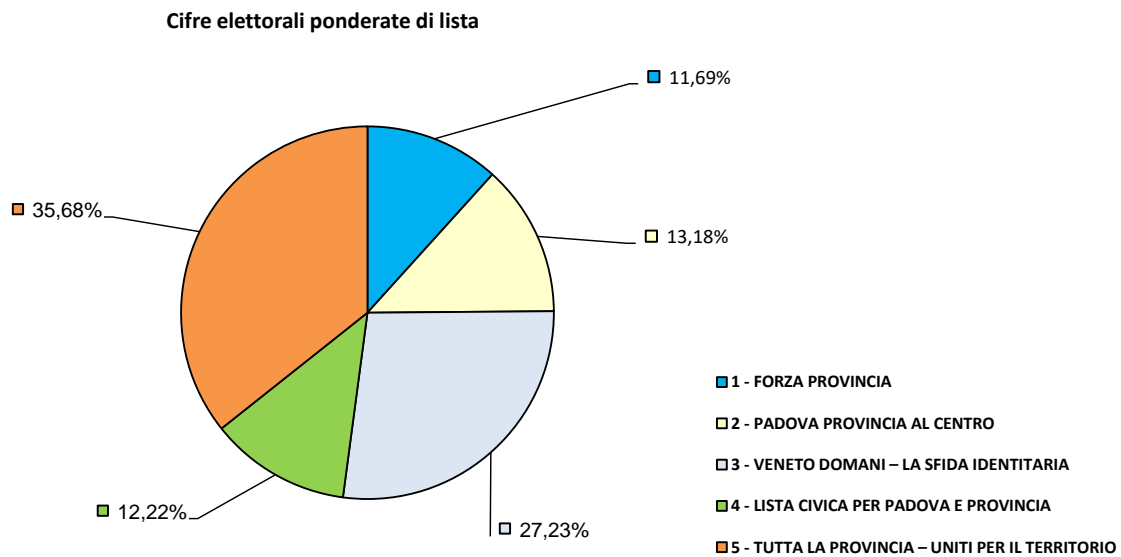

ELEZIONE DEL CONSIGLIO PROVINCIALE DI PADOVA - 16 MARZO 2024

CIFRE ELETTORALI PONDERATE DI LISTA

Lista	Cifra elettorale ponderata
1 - FORZA PROVINCIA	10.103
2 - PADOVA PROVINCIA AL CENTRO	11.384
3 - VENETO DOMANI – LA SFIDA IDENTITARIA	23.526
4 - LISTA CIVICA PER PADOVA E PROVINCIA	10.557
5 - TUTTA LA PROVINCIA – UNITI PER IL TERRITORIO	30.820

ELEZIONE DEL CONSIGLIO PROVINCIALE DI PADOVA - 16 MARZO 2024

CIFRE ELETTORALI PONDERATE DI LISTA

Lista 1 - FORZA PROVINCIA

Voti ponderati

Fascia A)	506
Fascia B)	1.260
Fascia C)	3.965
Fascia D)	3.640
Fascia F)	732

Lista 1 - FORZA PROVINCIA
Cifra elettorale ponderata per fascia

ELEZIONE DEL CONSIGLIO PROVINCIALE DI PADOVA - 16 MARZO 2024

CIFRE ELETTORALI PONDERATE DI LISTA

Lista 2 - PADOVA PROVINCIA AL CENTRO

Voti ponderati