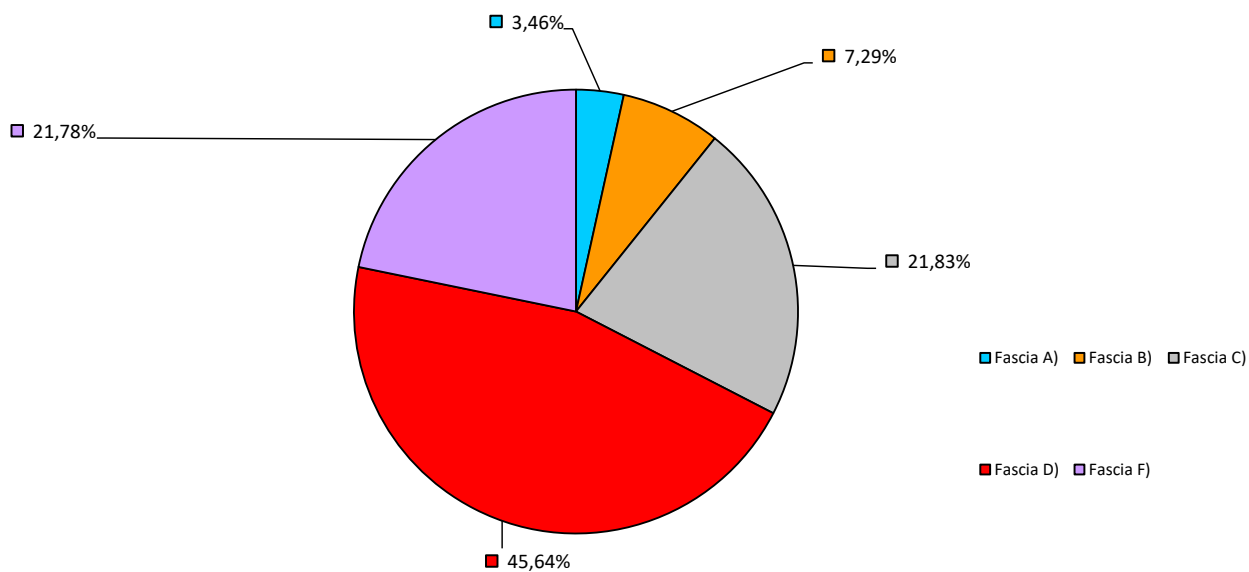

Fascia A)	440
Fascia B)	2.555
Fascia C)	4.290
Fascia D)	3.367
Fascia F)	732

Lista 2 - PADOVA PROVINCIA AL CENTRO
Cifra elettorale ponderata per fascia

ELEZIONE DEL CONSIGLIO PROVINCIALE DI PADOVA - 16 MARZO 2024

CIFRE ELETTORALI PONDERATE DI LISTA

Lista 3 - VENETO DOMANI – LA SFIDA IDENTITARIA	Voti ponderati
Fascia A)	814
Fascia B)	1.715
Fascia C)	5.135
Fascia D)	10.738
Fascia F)	5.124

Lista 3 - VENETO DOMANI – LA SFIDA IDENTITARIA
Cifra elettorale ponderata per fascia