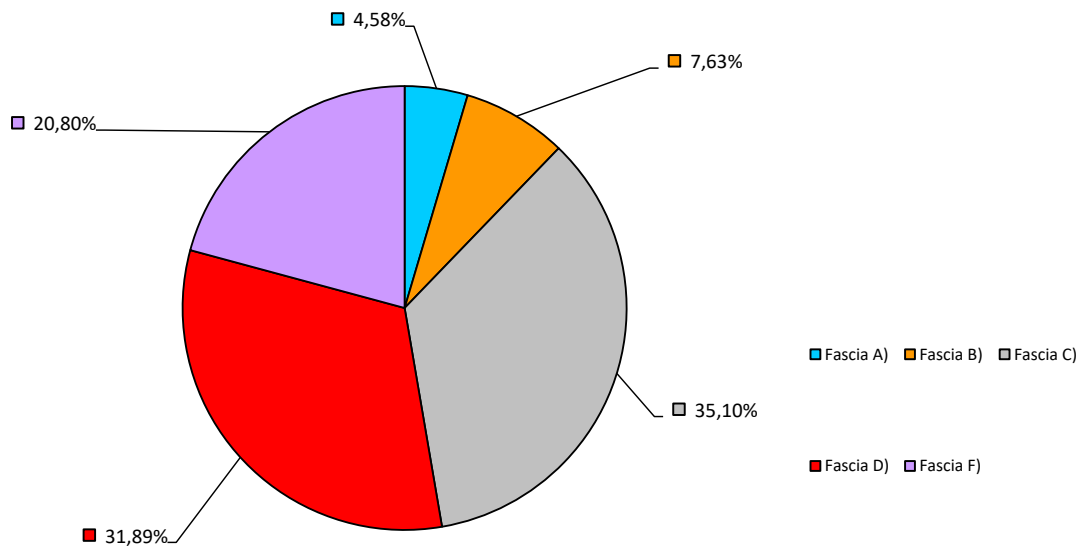

CIFRE ELETTORALI PONDERATE DI LISTA

Lista 3 - VENETO DOMANI – LA SFIDA IDENTITARIA	Voti ponderati
Fascia A)	814
Fascia B)	1.715
Fascia C)	5.135
Fascia D)	10.738
Fascia F)	5.124

Lista 3 - VENETO DOMANI – LA SFIDA IDENTITARIA
Cifra elettorale ponderata per fascia

ELEZIONE DEL CONSIGLIO PROVINCIALE DI PADOVA - 16 MARZO 2024

CIFRE ELETTORALI PONDERATE DI LISTA

Lista 4 - LISTA CIVICA PER PADOVA E PROVINCIA

Voti ponderati

Fascia A)	484
Fascia B)	805
Fascia C)	3.705
Fascia D)	3.367
Fascia F)	2.196

Lista 4 - LISTA CIVICA PER PADOVA E PROVINCIA Cifra elettorale ponderata per fascia

ELEZIONE DEL CONSIGLIO PROVINCIALE DI PADOVA - 16 MARZO 2024

CIFRE ELETTORALI PONDERATE DI LISTA

Lista 5 - TUTTA LA PROVINCIA – UNITI PER IL TERRITORIO

Voti ponderati

Fascia A)	880
Fascia B)	1.715
Fascia C)	3.575
Fascia D)	10.010
Fascia F)	14.640

Lista 5 - TUTTA LA PROVINCIA – UNITI PER IL TERRITORIO Cifra elettorale ponderata per fascia